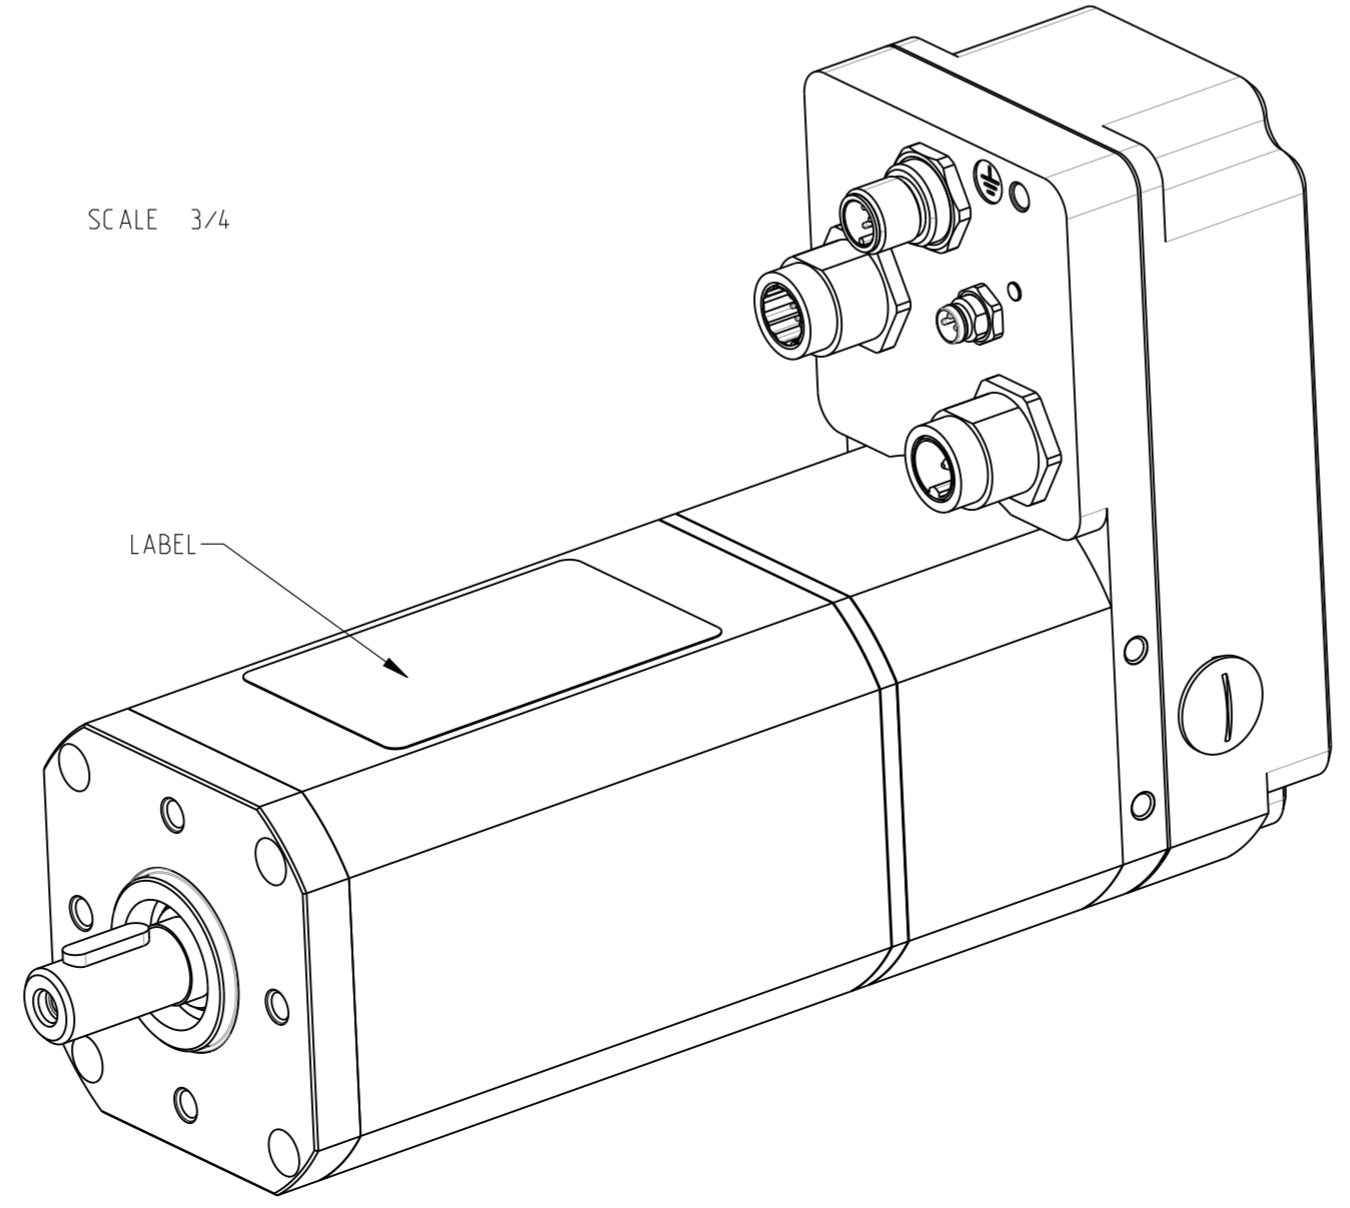

SCALE 3/4

80370101 - V1
CROUZET